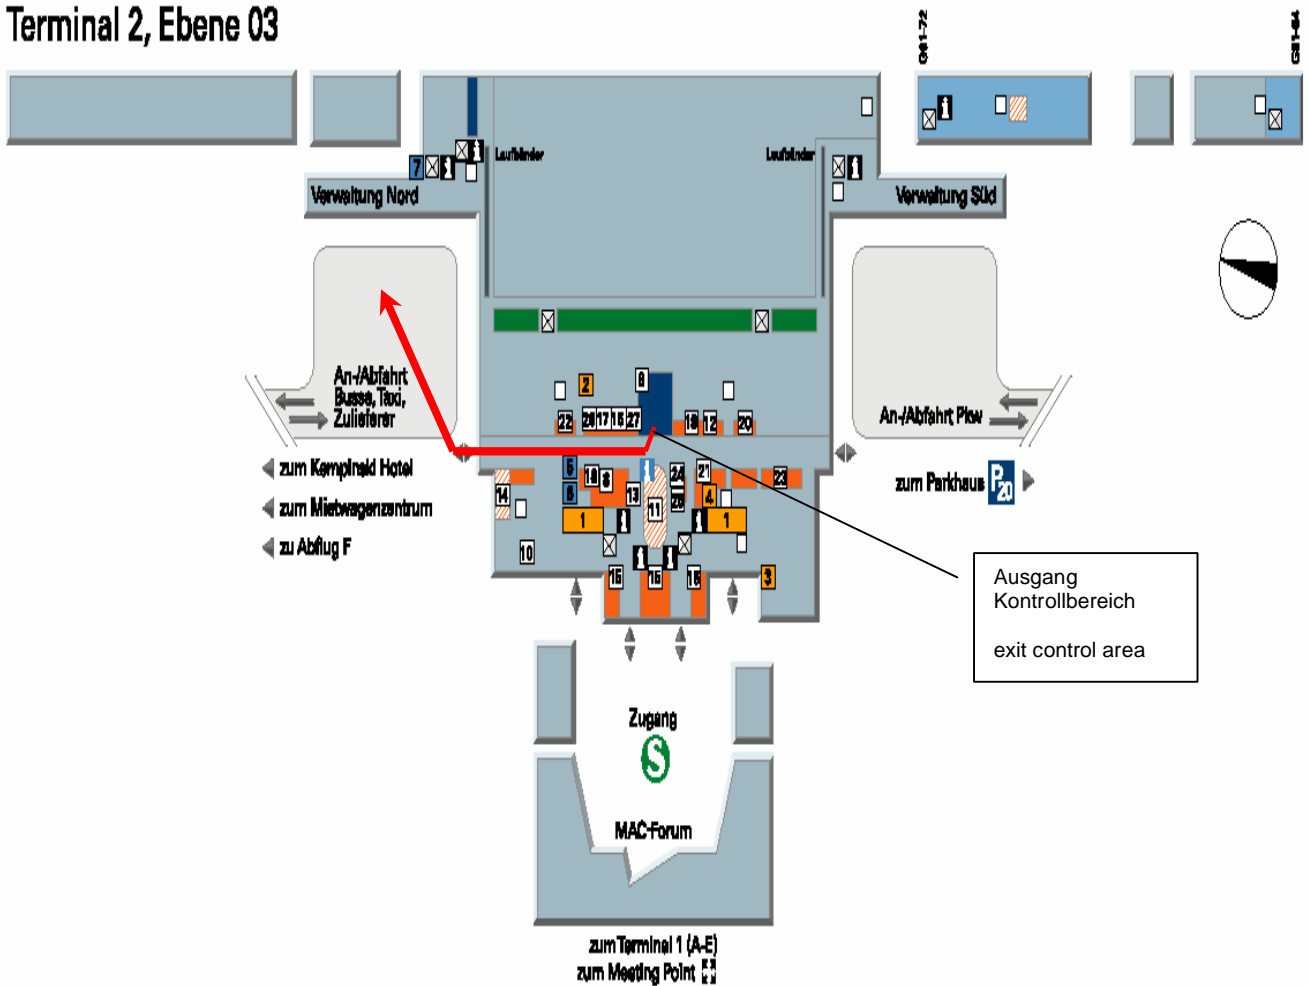

Flughafen München – Stellplätze Terminal 1 und Terminal 2 Munich Airport – parking at Terminal 1 and Terminal 2

Ausgang
Kontrollbereich
exit control area

TERMINAL 1

Vorbehaltlich einer anderen Vereinbarung erwartet Sie der Busfahrer an der zweiten Fahrspur direkt vor dem Terminal (A,B,C,D oder E) (bitte folgen Sie dem roten Pfeil in der Grafik)

except when otherwise stipulated your coach driver welcomes you at the second lane directly in front of the arrival terminal (A,B,C,D or E) (please follow the red arrow in the draft)

TERMINAL 2

Terminal 2, Ebene 03

Ausgang
Kontrollbereich
exit control area

Vorbehaltlich einer anderen Vereinbarung erwartet Sie der Busfahrer auf dem Busparkplatz für Reisebusse Terminal 2/Ebene 03. Nach verlassen des Kontrollbereichs gehen Sie nach rechts. Anschließend geradeaus bis zu einer automatischen Schiebetüre (ca. 50 m). Überqueren Sie die Taxistände. Rechts von Ihnen befindet sich jetzt der Busparkplatz für Reisebusse (bitte folgen Sie dem roten Pfeil in der Grafik)

except when otherwise stipulated your coach driver welcomes you at the bus parking for touring coaches Terminal 2/level 03. After leaving the control zone please head to the right. Afterwards please walk straight ahead until you reach a sliding gate (approx. 50 m). Cross the taxi stand. To the right you see now the bus parking for touring coaches (please follow the red arrow in the draft)