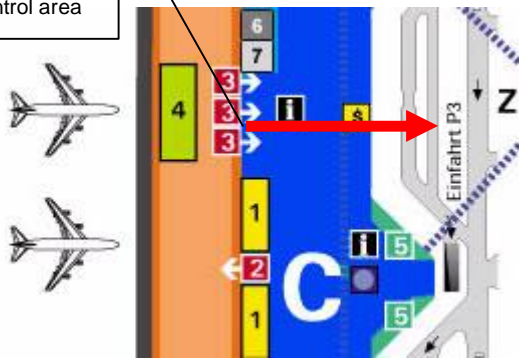

Flughafen München – Stellplätze Terminal 1 und Terminal 2 Munich Airport – parking at Terminal 1 and Terminal 2

Ausgang
Kontrollbereich
exit control area

TERMINAL 1

Vorbehaltlich einer anderen Vereinbarung erwartet Sie der Busfahrer an der zweiten Fahrspur direkt vor dem Terminal (A,B,C,D oder E) (bitte folgen Sie dem roten Pfeil in der Grafik)

except when otherwise stipulated your coach driver welcomes you at the second lane directly in front of the arrival terminal (A,B,C,D or E) (please follow the red arrow in the draft)

TERMINAL 2

Terminal 2, Ebene 03

Ausgang
Kontrollbereich
exit control area

Vorbehaltlich einer anderen Vereinbarung erwartet Sie der Busfahrer auf dem Busparkplatz für Reisebusse Terminal 2/Ebene 03. Nach verlassen des Kontrollbereichs gehen Sie nach rechts. Anschließend geradeaus bis zu einer automatischen Schiebetüre (ca. 50 m). Überqueren Sie die Taxistände. Rechts von Ihnen befindet sich jetzt der Busparkplatz für Reisebusse (bitte folgen Sie dem roten Pfeil in der Grafik)

except when otherwise stipulated your coach driver welcomes you at the bus parking for touring coaches Terminal 2/level 03. After leaving the control zone please head to the right. Afterwards please walk straight ahead until you reach a sliding gate (approx. 50 m). Cross the taxi stand. To the right you see now the bus parking for touring coaches (please follow the red arrow in the draft)