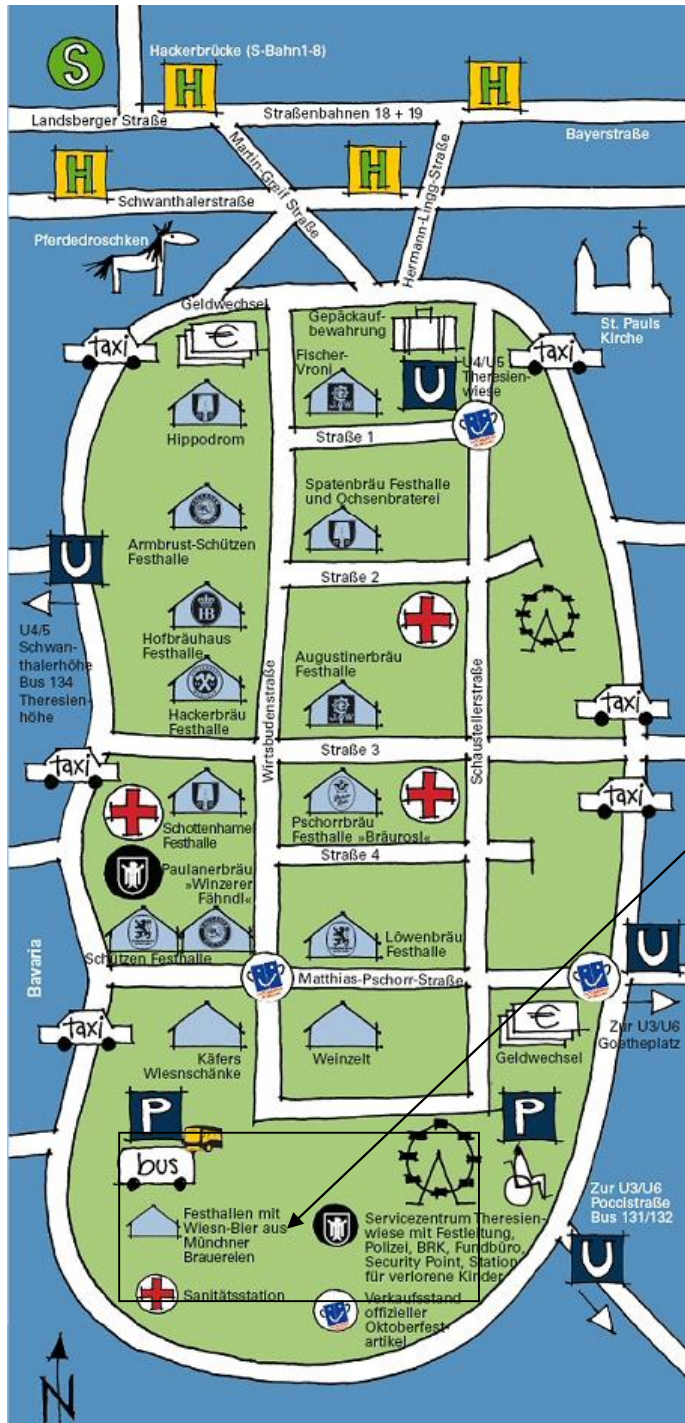

Aufnahmepunkt Oktoberfest / pick-up from the Oktoberfest

Ihr Bus wartet in diesem Bereich. Bitte beachten Sie die Beschilderung in der Front- oder Seitenscheibe. Sollten Sie das Fahrzeug nicht finden, rufen Sie bitte die Telefonnummer +49/(0)89/9077839-10 an

Your coach waits in this area. Please pay attention to the sign in the front- or the side window. If you have problems to find your coach please call telephone number +49/(0)89/9077839-10